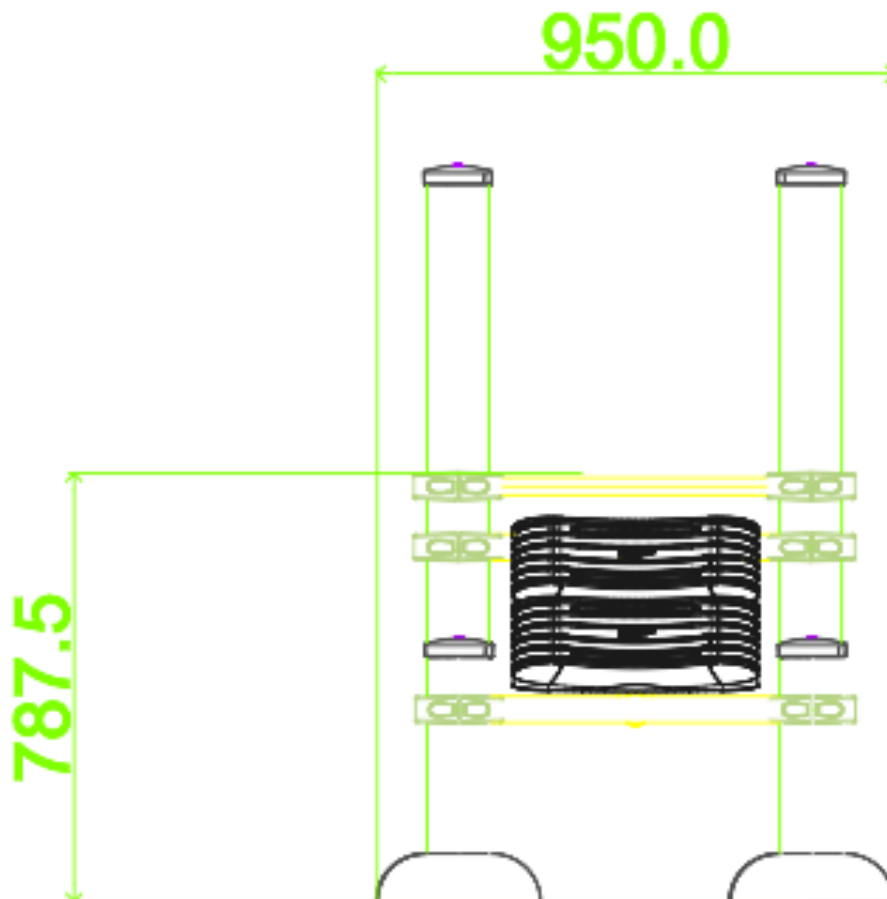

BESTEKTEKST

Constructie en materialen Stalen frame, thermisch verzinkt en gepoedercoat Antislip ligvlak voor gecontroleerde uitvoering Weer- en vandalismebestendig Onderhoudsarm en geschikt voor permanent buitengebruik Functionele beschrijving De Decline Bench ondersteunt een effectieve buik- en coretraining door het lichaam in een schuine positie te plaatsen. Hierdoor wordt de rompspanning verhoogd en worden oefeningen intensiever uitgevoerd. Belaste spiergroepen: Buikspieren Heupbuigers Rompstabilisatoren Installatie en plaatsing Geschikt voor in-ground of surface montage Compacte veiligheidszone Ideaal voor sportparken, bootcampzones en CrossFit-areas

TECHNISCHE TEKENING